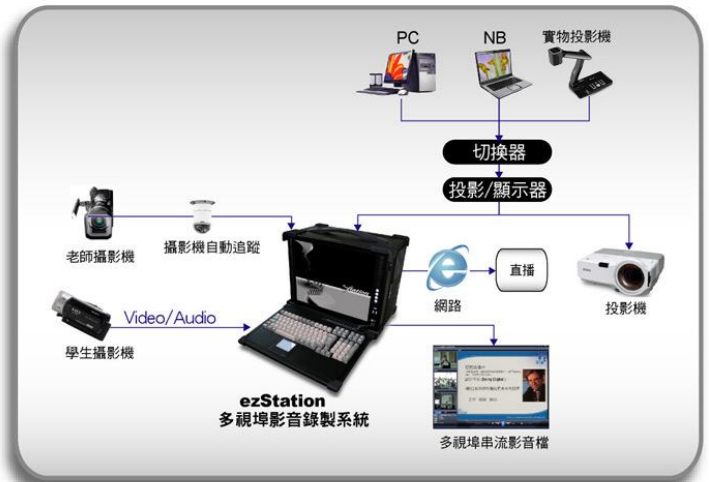

### 微觀教室-師資培育的最佳輔具

ezStation的多視埠錄製技術，把微觀教室(Micro Teaching Classroom)的設備真正e化了，免剪輯、免後製、就可以完整呈現教學現場，讓教學者可以檢視教學技巧，讓培育師資的教授們不需親臨現場，就可以多角度觀察實習老師、學生的臨場表現，透過網路更能進行遠距教學指導。

### 多元活動拍攝-即錄即用簡單便利

僅使用一台攝影機來記錄精心籌畫的活動現場，總有遺漏鏡頭的缺憾，現在透過ezStation，就可以隨時多角度記錄各項精彩活動，如重要慶典、啦啦隊表演、校內演唱會、舞台演出、各類比賽等，不需經過後製剪輯來美化影片，不用費時等待合成，使用ezStation錄製完後即可馬上播放。

### e化教學錄製-精品課程網路分享

最精采的演講內容，讓學生受用一生的課堂教學，利用ezStation錄製成為多視埠串流影音檔，數位化教材彈指完成，將累積錄製完成的影音檔置於串流影音伺服器中，逐步建構遠距教學影音資料庫，成為學校最寶貴的教學資源，讓遠距離學生能及時透過網路上課，有助於無法親臨現場之學生達到有效之學習，也是學生課堂學習的最佳助手。

## 運作示意圖

ezStation是一套多視埠影音錄製系統，可建置於大型演講廳、一般教室、微觀教室、錄播教室、試場、法庭、各種活動現場等的多用途錄播系統。不需經過後製處理，可立即透過瀏覽器或網路存取串流影片。其運作示意圖如右：